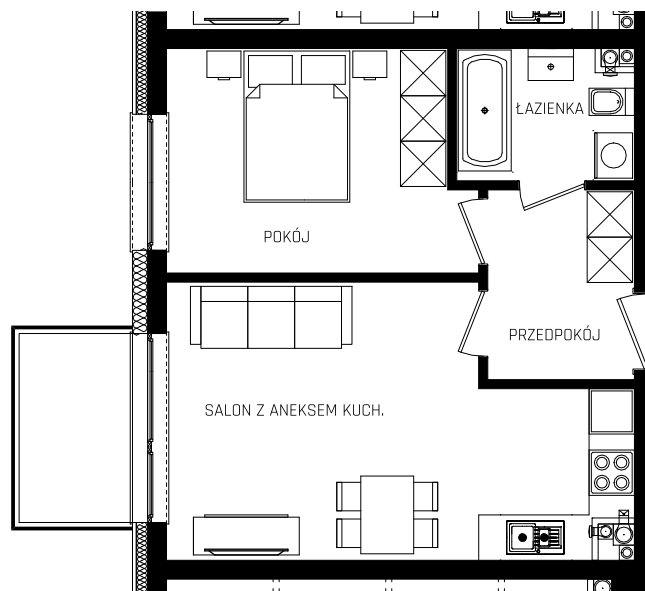

OSIEDLE
KWIETNE ŁĄKI

PIĘTRO: 2

MIESZKANIE: **22**

POWIERZCHNIA UŻYTKOWA: **39,42 m²**

1 PRZEDPOKÓJ	4,78 m ²
2 ŁAZIENKA	3,86 m ²
3 SALON Z ANEKSEM KUCH.	19,42 m ²
4 POKÓJ	11,36 m ²

BALKON **3,70 m²**