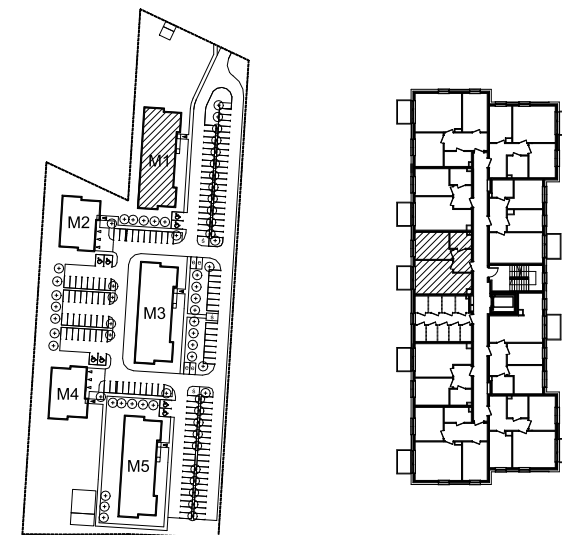

OSIEDLE
KWIETNE ŁĄKI

PIĘTRO: 2

MIESZKANIE: **22**

POWIERZCHNIA UŻYTKOWA: **39,42 m²**

1 PRZEDPOKÓJ	4,78 m ²
2 ŁAZIENKA	3,86 m ²
3 SALON Z ANEKSEM KUCH.	19,42 m ²
4 POKÓJ	11,36 m ²

BALKON **3,70 m²**